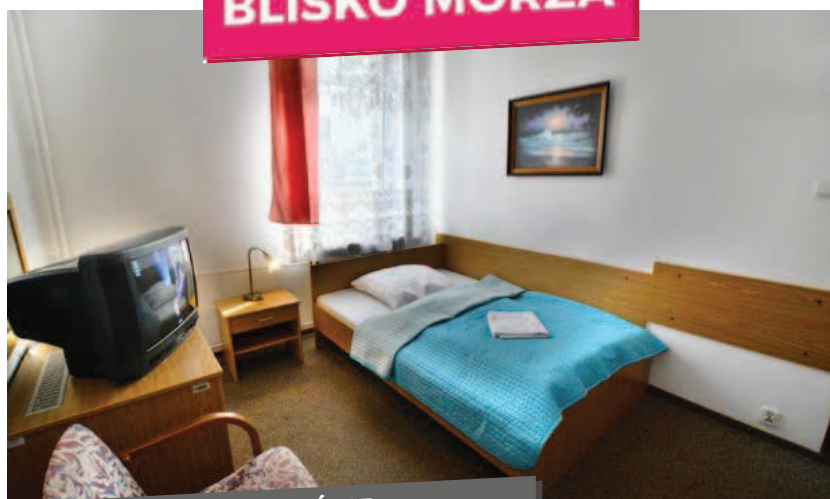

BLISKO MORZA

ŚWINOUJŚCIE
ADMIRAŁ I HENRYK

POŁOŻENIE:

100 m (Admirał) - 400 m (Henryk) od plaży.

WYPOSAŻENIE:

dwa budynki (w obu basen kryty, sauna fińska, parowa, jacuzzi, parking z ograniczoną ilością miejsc):

POKOJE:

2-os. oraz **3-os.** (tylko Admirał); łazienka, TV, suszarka, czajnik, lodówka, ręczniki, balkon (część pokoi).

od godz. 17:00 (od kolacji)
do godz. 10:00 (do śniadania)

WYŻYWIENIE:

Bufet szwedzki.

REHABILITACJA:

15 zabiegów/tydzień (w tym 2 masaże klasyczne + 2 Hydro Jet).

A=13.02-19.06, 12.09-17.11; B=19.06-12.09			
ADMIRAŁ I HENRYK	wyż.	Ceny za 1 tydzień/os.	
		A	B
Pokój:			
2-os.	3 x	2120	2599
3-os.		1950	2140
W cenie:	7 noclegów, wyżywienie 3 x dziennie, 15 zabiegów, basen, jacuzzi, sauny (poza godzinami zabiegów), drink powitalny		
Dopłata:	opłata klimatyczna, parking (35/doba), łóżeczko dla dziecka (25/doba)		
Dzieci:	do lat 4 bez świadczeń: gratis do lat 12 (bez zabiegów): zniżka 30 %		

POKOJE: 1, 2, 3 i 4-os.:

łazienka, TV i ręczniki. od godz. 16:00 (od obiadokolacji/kolacji) do godz. 10:00 (do śniadania)

WYŻYWIENIE:

Śniadania bufetowe, obiadokolacja serwowana do stolika (z deserem).

A=20.06-27.06, 29.08-05.09; B=27.06-11.07, 22.08-29.08; C=11.07-22.08				
TEMIDA	wyż.	Ceny za 1 tydzień/os.		
		A	B	C
Pokój:				
1-os.	2 x	1599	1660	1750
2-os.		1230	1280	1380
3-4 os.		1150	1199	1299
W cenie:	7 noclegów, wyżywienie: 2 x dziennie			
Dopłata:	opłata klimatyczna, pobyt z psem (20/doba)			
Dzieci:	do lat 3 bez świadczeń: 70/tydzień do lat 10 w pokoju 2-os.: zniżka 10 % do lat 10 (1/2 wyżywienia) przy 2 os. petnopłatnych: zniżka 40 %			