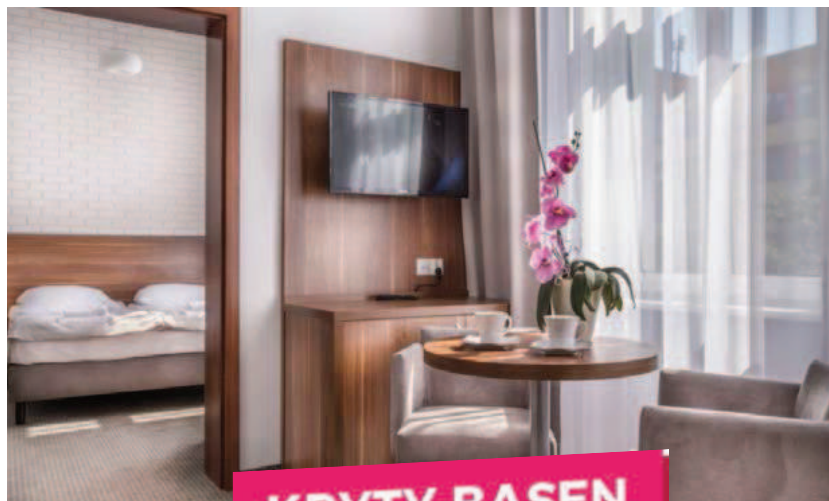

POKOJE:

2-os. oraz **3-os.** (tylko Admirał); łazienka, TV, suszarka, czajnik, lodówka, ręczniki, balkon (część pokoi).

od godz. 17:00 (od kolacji)
do godz. 10:00 (do śniadania)

WYŻYWIENIE:

Bufet szwedzki.

POKOJE: 1, 2, 3 i 4-os.:

łazienka, TV i ręczniki. od godz. 16:00 (od obiadokolacji/kolacji) do godz. 10:00 (do śniadania)

WYŻYWIENIE:

Śniadania bufetowe, obiadokolacja serwowana do stolika (z deserem).

A=20.06-27.06, 29.08-05.09; B=27.06-11.07, 22.08-29.08; C=11.07-22.08				
TEMIDA	wyż.	Ceny za 1 tydzień/os.		
		A	B	C
Pokój:				
1-os.	2 x	1599	1660	1750
2-os.		1230	1280	1380
3-4 os.		1150	1199	1299
W cenie:	7 noclegów, wyżywienie: 2 x dziennie			
Dopłata:	opłata klimatyczna, pobyt z psem (20/doba)			
Dzieci:	do lat 3 bez świadczeń: 70/tydzień do lat 10 w pokoju 2-os.: zniżka 10 % do lat 10 (1/2 wyżywienia) przy 2 os. petnopłatnych: zniżka 40 %			