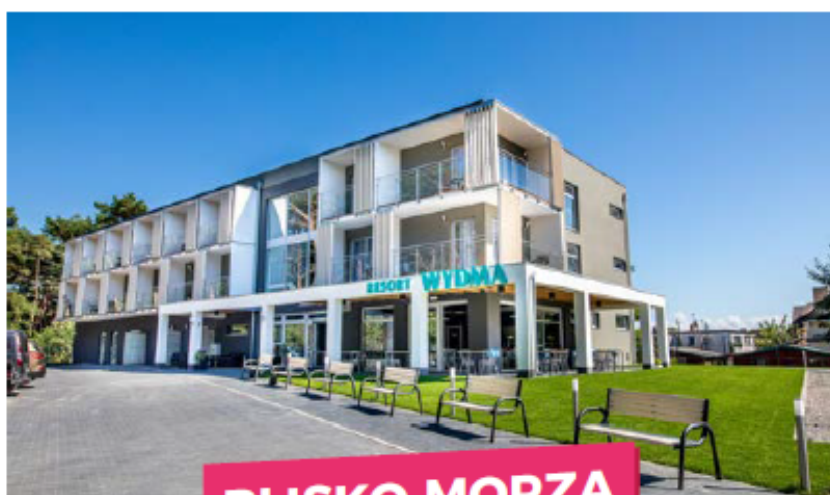

MRZEŻYNO WYDMA RESORT

BLISKO MORZA

POŁOŻENIE: 100 m od morza.

WYPOSAŻENIE: Nowy, komfortowy hotel. Restauracja, kawiarnia, strefa SPA (basen solankowy, sauna, grota solna). Jest winda. Dla dzieci sala zabaw i plac zabaw. Parking monitorowany. Internet WIFI.