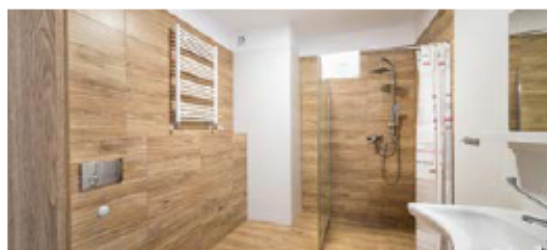

A-08.05-19.06, 04.09-25.10; B-19.06-04.09

WYDMA RESORT	Wyz.	Cena za 1 tydzień/os.	
		A	B
Pokój:			
2-os.	2 x	1550	1999
dostawka dla os. powyżej 12 lat: zniżka 20 %			
W cenie:	7 noclegów, wyżywienie 2 x dziennie, basen, sauna, kije do Nordic Walking		
Dopłata:	opłata klimatyczna, parking (25/doba), pobyt z psem (50/doba, wyłącznie po konsultacji z recepcją), szlafrok, rowery (40/dzień/os.), różyczko turystyczne (25/doba), grota solna		
Dzieci:	do lat 3 bez świadczeń: 25/doba do lat 12 (dostawka): zniżka 35 %